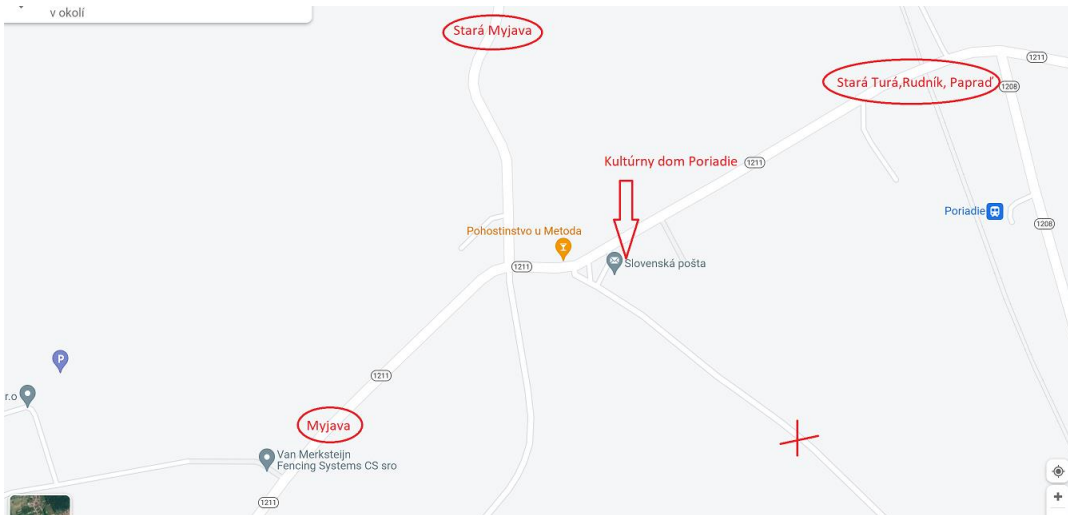

Drahí súťažiaci, milí rodičia !  
Veľmi nás teší Váš záujem zúčastniť sa tomto výnimočnom podujatí.

Kopaničiarsky pohár sa koná v Kultúrnom dome v obci Poriadie ( Adresa: Poriadie 114, 906 22 Poriadie) . Kultúrny dom sa nachádza na adrese Obecného úradu Poriadie, takže by nemal byť väčší problém ho nájsť.

Link na Google maps: <https://goo.gl/maps/hRBTZGWaCA2ZRxtq8>

## PARKOVANIE

Možnosť parkovať motorové vozidlá je zobrazená zelenou farbou na obrázku nižšie. t.j. svoje vozidlá môžete parkovať pred kultúrnym domom (obmedzené), pred predajňou COOP Jednota (obmedzené), a pozdĺž vozovky vedúcej popri kultúrnom dome. Prosím, neparkujte vozidlá pred rodinnými domami v okolí kultúrneho domu (červená farba), ale radšej na druhej strane vozovky. Dúfame, že parkovanie nám bude umožnené aj na parkovisku súkromnej spoločnosti sídliacej naproti KD (momentálne v štádiu rokovania - označené žltou).